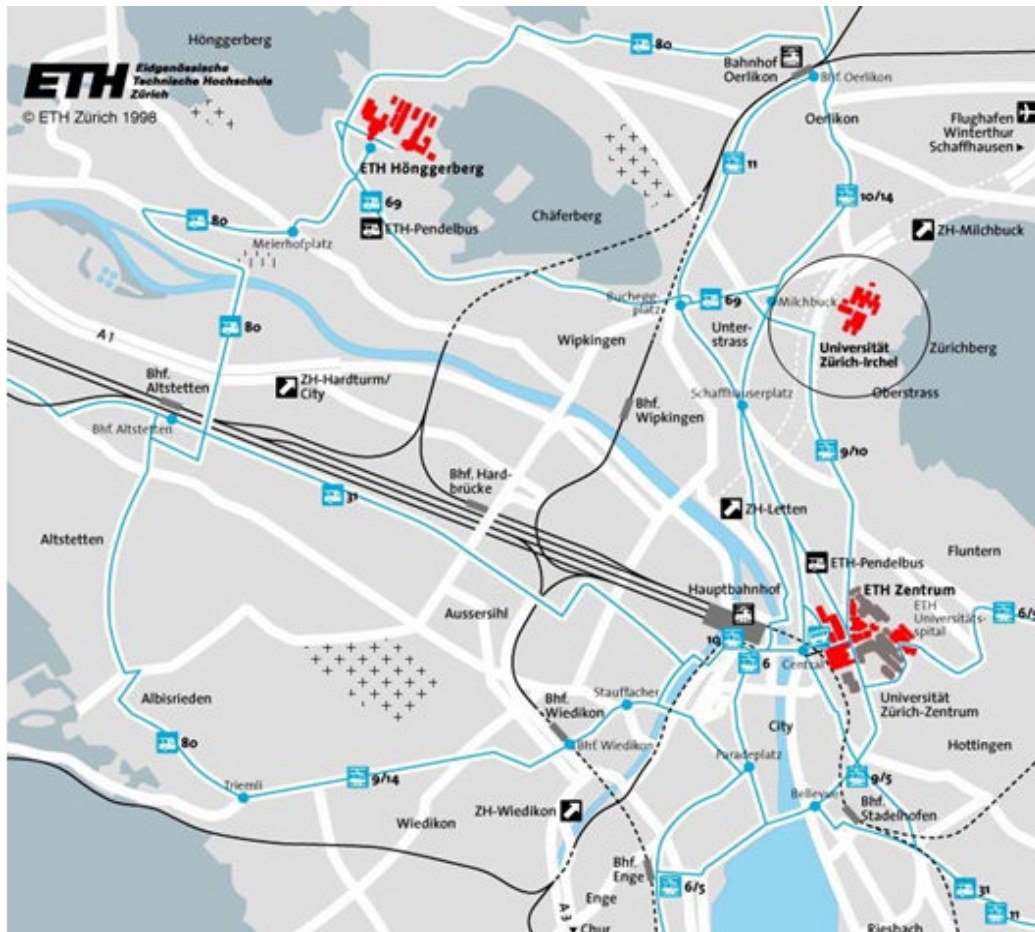

Anreise KATZ'08

Universität Zürich Irchel

Mit dem Tram

Ab Hauptbahnhof - Bahnhofplatz

Mit Tram Nr. **14** Richtung Zürich-Seebach bis Haltestelle Milchbuck (in ca. 10 Minuten) und 5 Minuten zu Fuss durch den Irchel - Park zum Irchel Campus.

Ab Hauptbahnhof - Bahnhofstrasse

Mit Tram Nr. **7** Richtung Bahnhof Stettbach bis Haltestelle Milchbuck (in ca. 10 Minuten) und 5 Minuten zu Fuss durch den Irchel-Park zum Irchel Campus.

Ab Central

Mit Tram Nr. **7** Richtung Bahnhof Stettbach bis Haltestelle Milchbuck (in ca. 8 Minuten) und 5 Minuten zu Fuss durch den Irchel-Park zum Irchel Campus.

Ab Bellevue

Mit Tram Nr. **9** Richtung Hirzenbach bis Haltestelle Irchel (in ca. 10 Minuten).und 5 Minuten zu Fuss durch den Irchel-Park zum Irchel Campus.

Ab Zürich Flughafen

Mit Tram Nr. **10** Richtung Zürich, Bahnhofplatz/HB bis Haltestelle Milchbuck (in ca. 20 Minuten) und 5 Minuten zu Fuss durch den Irchel-Park zum Irchel Campus.

Mit dem Auto

Ab Central Wegweiser Authobahn Winterthur
 Dann via Milchbucktunnel Richtung Oerlikon
 Ausfahrt Uni Irchel Parking.

Ab Autobahn Bern, Basel, Flughafen und Winterthur Richtung Zürich-City
 Ausfahrt Zürich City-Schwamendingen
 Signalisation Parkhaus Uni Irchel beachten