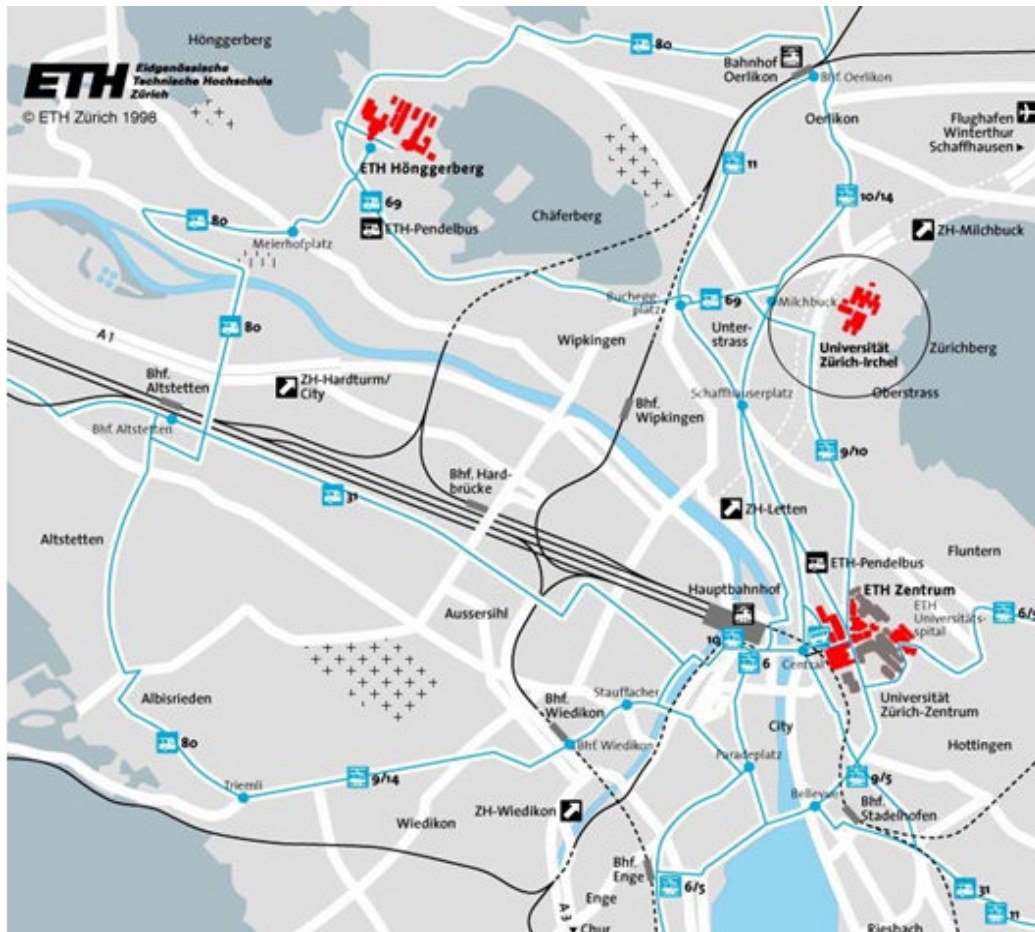

Anreise KATZ'08

Universität Zürich Irchel

Mit dem Tram

Ab Hauptbahnhof - Bahnhofplatz

Mit Tram Nr. 14 Richtung Zürich-Seebach bis Haltestelle Milchbuck (in ca. 10 Minuten) und 5 Minuten zu Fuss durch den Irchel - Park zum Irchel Campus.

Ab Hauptbahnhof - Bahnhofstrasse

Mit Tram Nr. 7 Richtung Bahnhof Stettbach bis Haltestelle Milchbuck (in ca. 10 Minuten) und 5 Minuten zu Fuss durch den Irchel-Park zum Irchel Campus.

Ab Central

Mit Tram Nr. 7 Richtung Bahnhof Stettbach bis Haltestelle Milchbuck (in ca. 8 Minuten) und 5 Minuten zu Fuss durch den Irchel-Park zum Irchel Campus.

Ab Bellevue

Mit Tram Nr. **9** Richtung Hirzenbach bis Haltestelle Irchel (in ca. 10 Minuten).und 5 Minuten zu Fuss durch den Irchel-Park zum Irchel Campus.

Ab Zürich Flughafen

Mit Tram Nr. **10** Richtung Zürich, Bahnhofplatz/HB bis Haltestelle Milchbuck (in ca. 20 Minuten) und 5 Minuten zu Fuss durch den Irchel-Park zum Irchel Campus.

Mit dem Auto

Ab Central Wegweiser Authobahn Winterthur
 Dann via Milchbuckeltunnel Richtung Oerlikon
 Ausfahrt Uni Irchel Parking.

Ab Autobahn Bern, Basel, Flughafen und Winterthur Richtung Zürich-City
 Ausfahrt Zürich City-Schwamendingen
 Signalisation Parkhaus Uni Irchel beachten